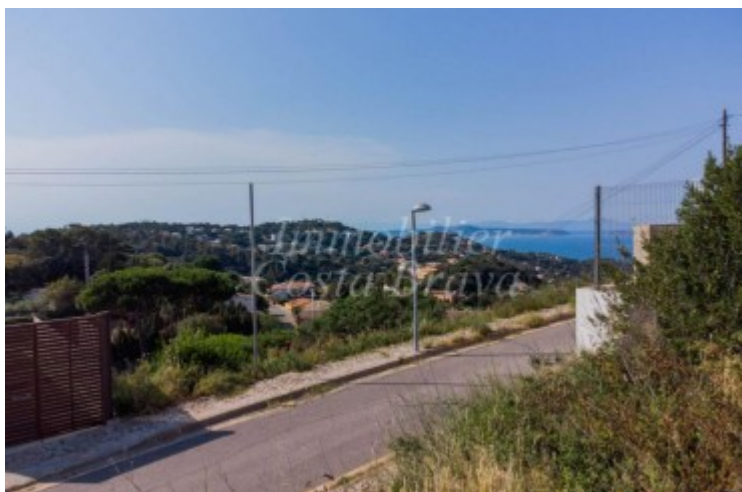

IMMOBILIER

Costa Brava

165,000 €

Ref. T121

Pour plus d'informations ou pour planifier un rendez-vous

(+34) 972 30 45 91

carole@immobiliercostabrava.com

<https://www.immobiliercostabrava.com>