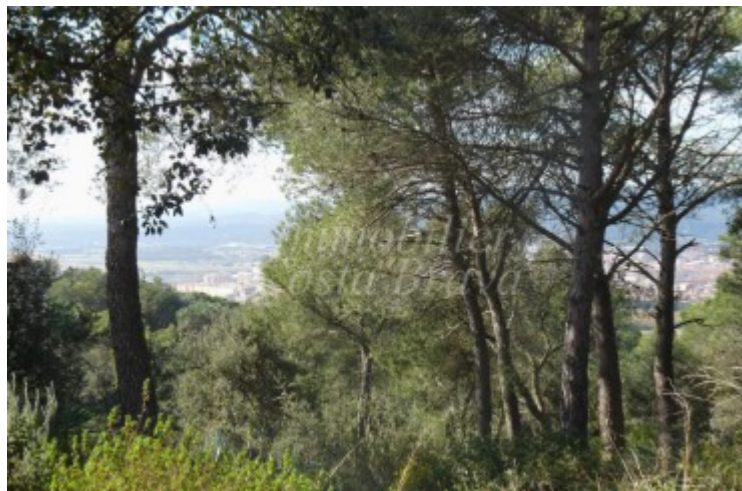

IMMOBILIER

Costa Brava

500,000 €

Ref. T078

[En savoir plus sur cette propriété sur notre site](#)

Pour plus d'informations ou pour planifier un rendez-vous

(+34) 972 30 45 91

carole@immobiliercostabrava.com

<http://www.immobiliercostabrava.com>