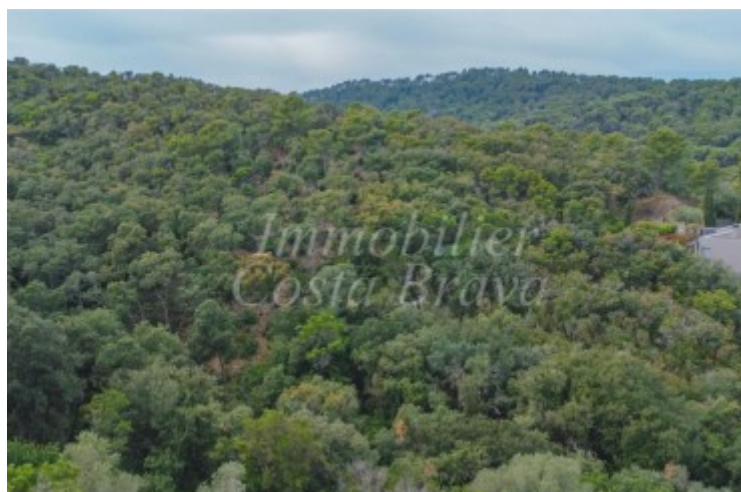

IMMOBILIER

Costa Brava

340,000 €

Ref. T159

[En savoir plus sur cette propriété sur notre site](#)

Pour plus d'informations ou pour planifier un rendez-vous

(+34) 972 30 45 91

carole@immobiliercostabrava.com

<https://www.immobiliercostabrava.com>